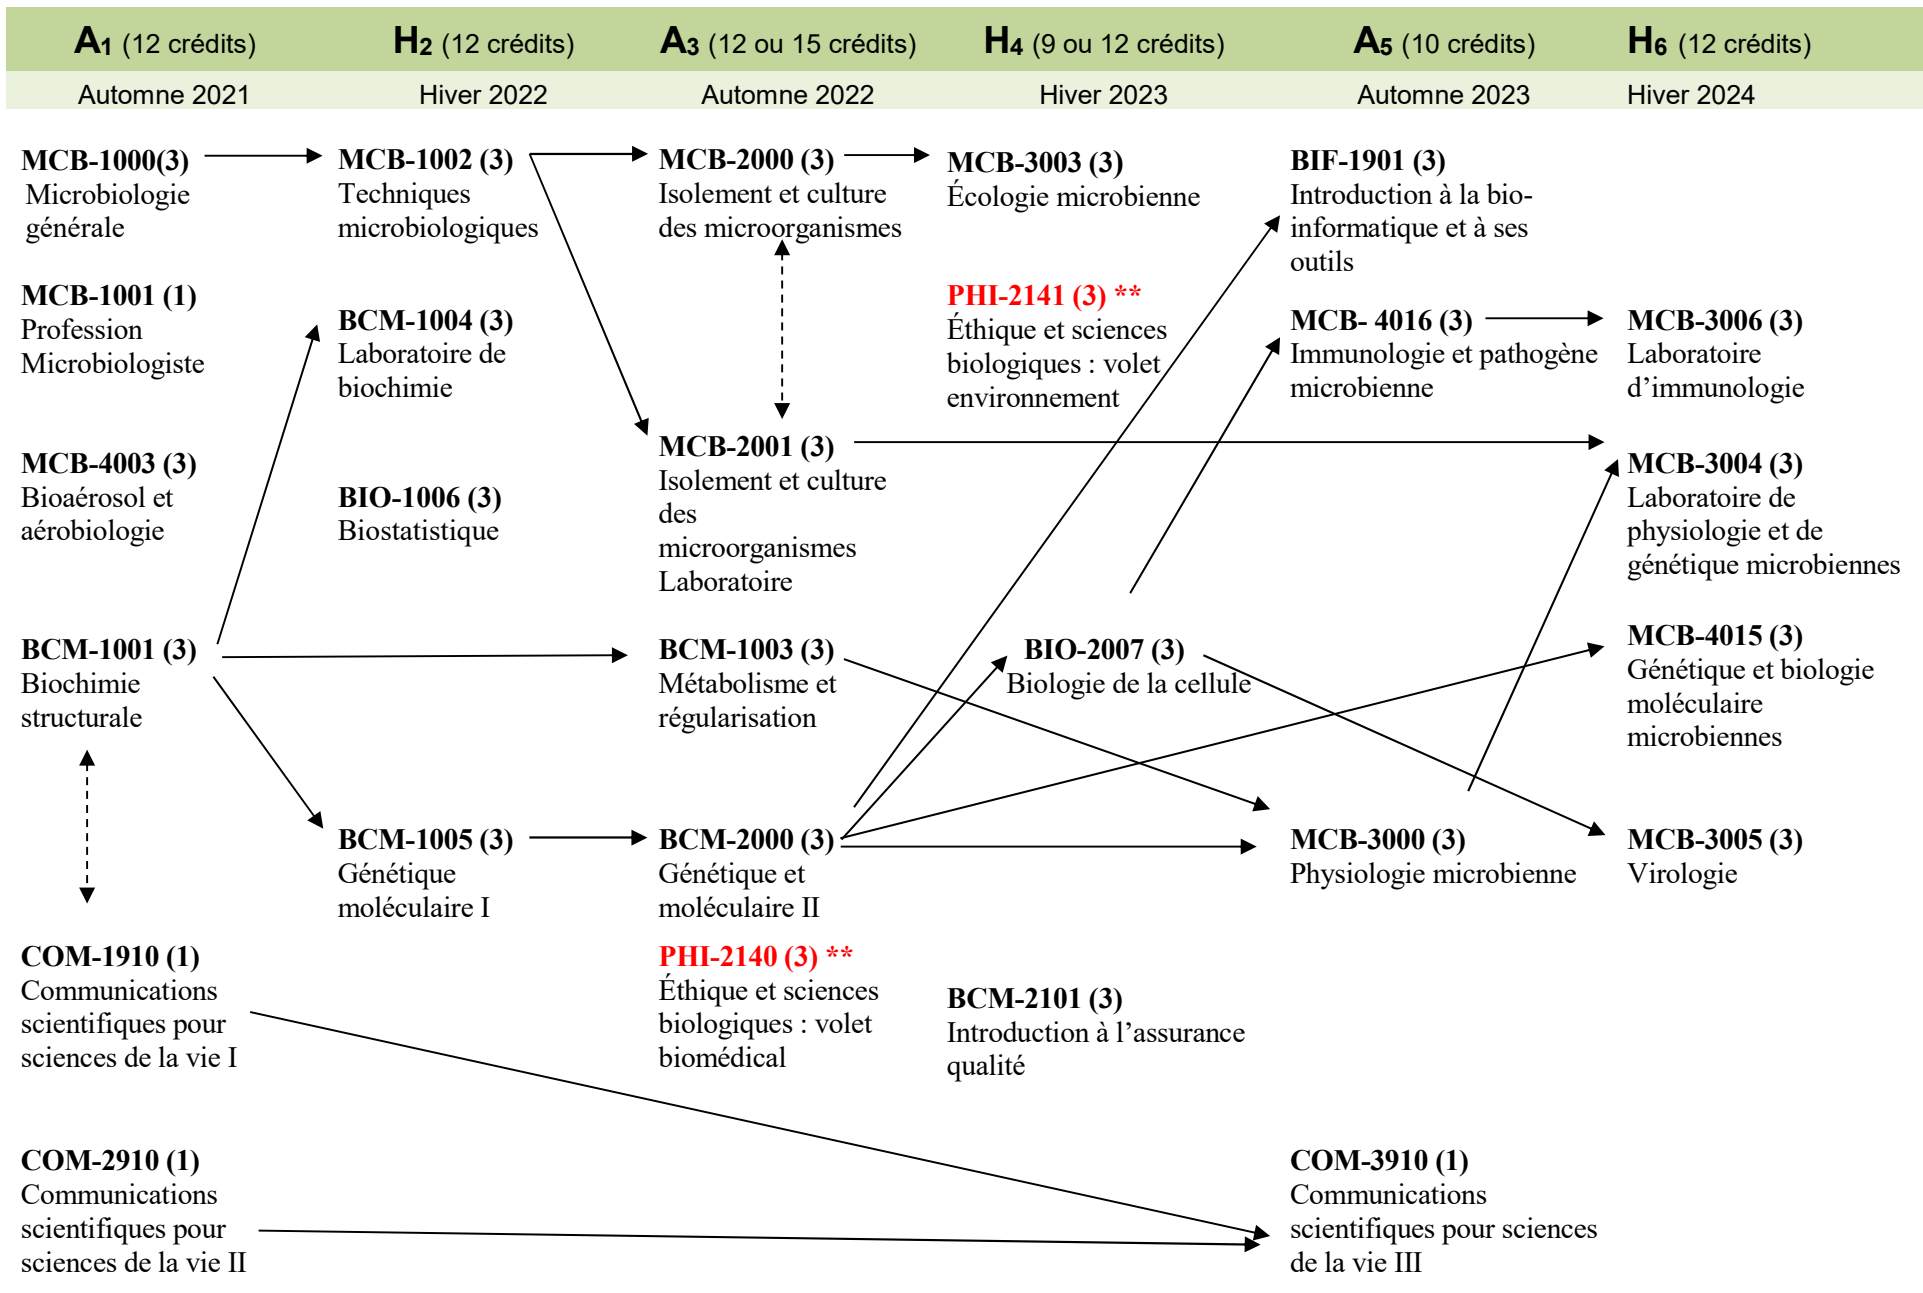

## CHEMINEMENT DES COURS OBLIGATOIRES (70 CRÉDITS) – Version automne 2021-2024

# MICROBIOLOGIE

**IMPORTANT : N'oubliez pas que vous devez prendre des cours du bloc « Autres exigences (24 crédits) » qui seront intégrés à ce cheminement**

Cours préalable →  
Cours concomitant ↔  
Cr. = Crédits

**\*\*Vous devez choisir PHI-2140 ou PHI-2141 ou PHI-3900 (cours obligatoires) \*\***